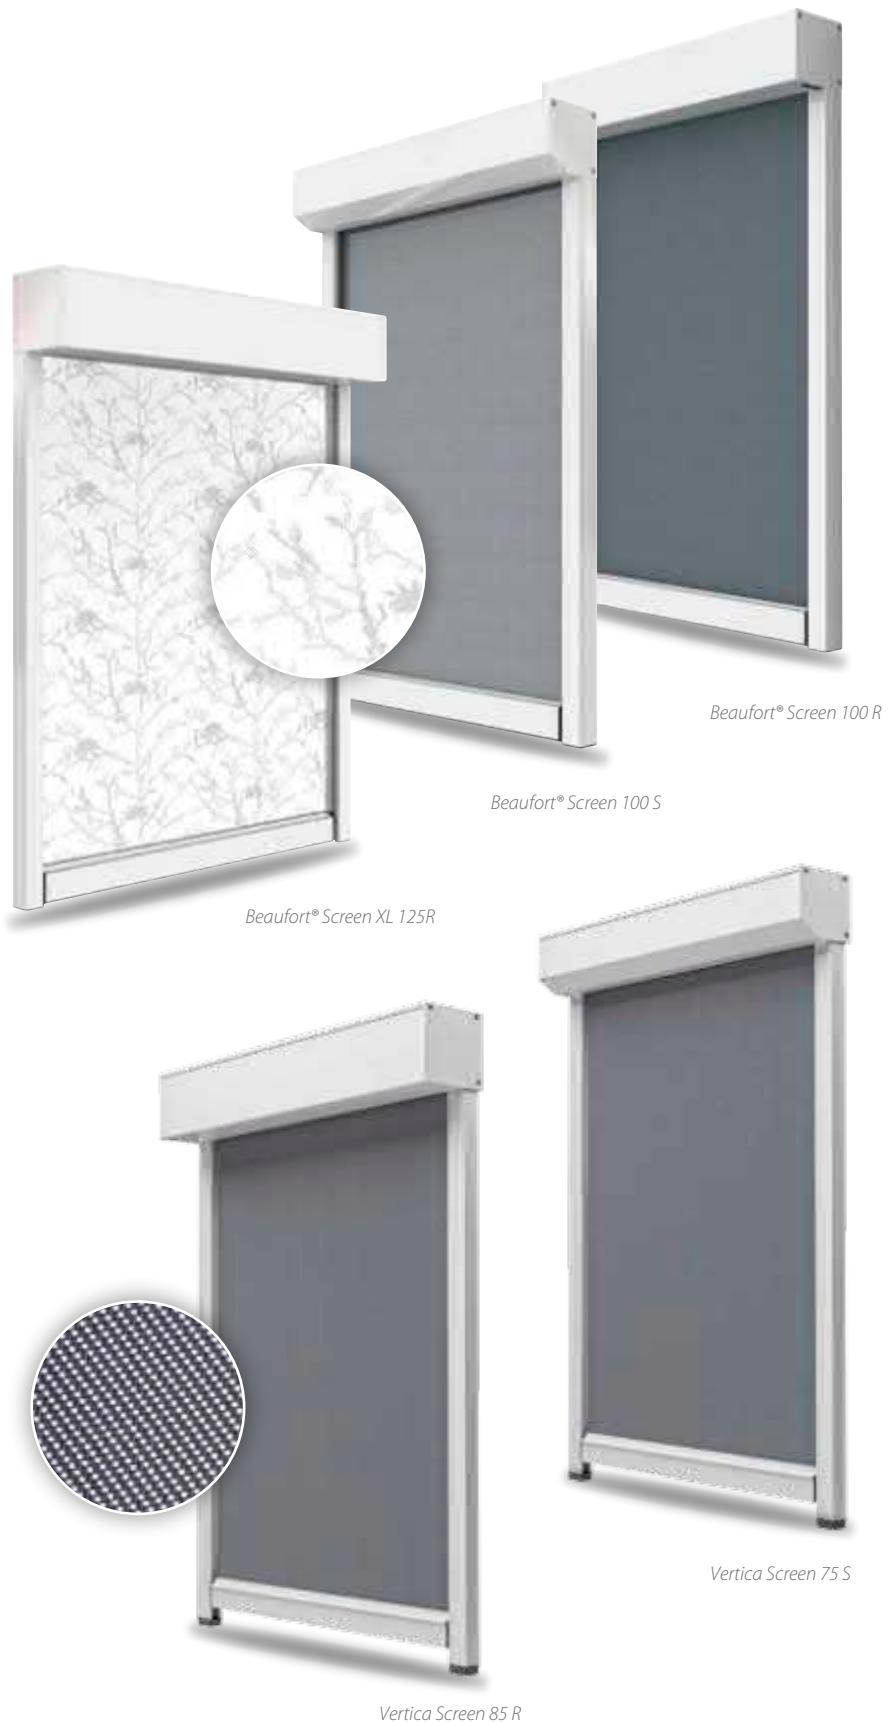

De screens geven overdag goed zicht naar buiten, maar belemmeren de inblik naar binnen en voorkomen hinderlijke schitteringen. De Luxaflex® Outdoor Collection Screens bevat diverse transparanties én een uitgebreid assortiment decoratieve doeken. Sommige modellen zijn zelfs als hor te gebruiken.

Modellen

Functioneel, prettig voor het oog en bestand tegen ieder weertype

De Luxaflex® Outdoor Collection Screens biedt een uitgebreide keuze aan zowel mogelijkheden en modellen als de uitvoering en montage. Onderstaand vindt u een overzicht van de modellen en types.

Beaufort® Screen

De Beaufort® is een statement binnen de succesvolle Luxaflex® Outdoor Collection Screens. Het windvaste ritsscreen combineert design met grote windbestendigheid en is ook beschikbaar op grotere raamhoogtes. Door de keuze uit verschillende modellen, bent u met dit screen altijd verzekerd van een passende oplossing. De Beaufort® heeft geen kier tussen doek en geleiding, waardoor deze ook zeer goed als hor en/of als compleet verduisterende zonwering functioneert.

Dit screen is volledig personaliseerbaar door bijvoorbeeld de Expressions dessins toe te passen.

Vertica Screen

Door zijn kleine kast is de Vertica Screen populair voor ramen waar bepaalde soorten zonwering niet geplaatst kunnen worden. De Vertica Screen heeft een minimale kier tussen doek en geleiding, neemt weinig ruimte in beslag en vormt als het ware één geheel met de ramen waarvoor ze zijn geplaatst. De Vertica Screen is windbestendig, zeer sterk en prijstechnisch een prettig instapmodel.